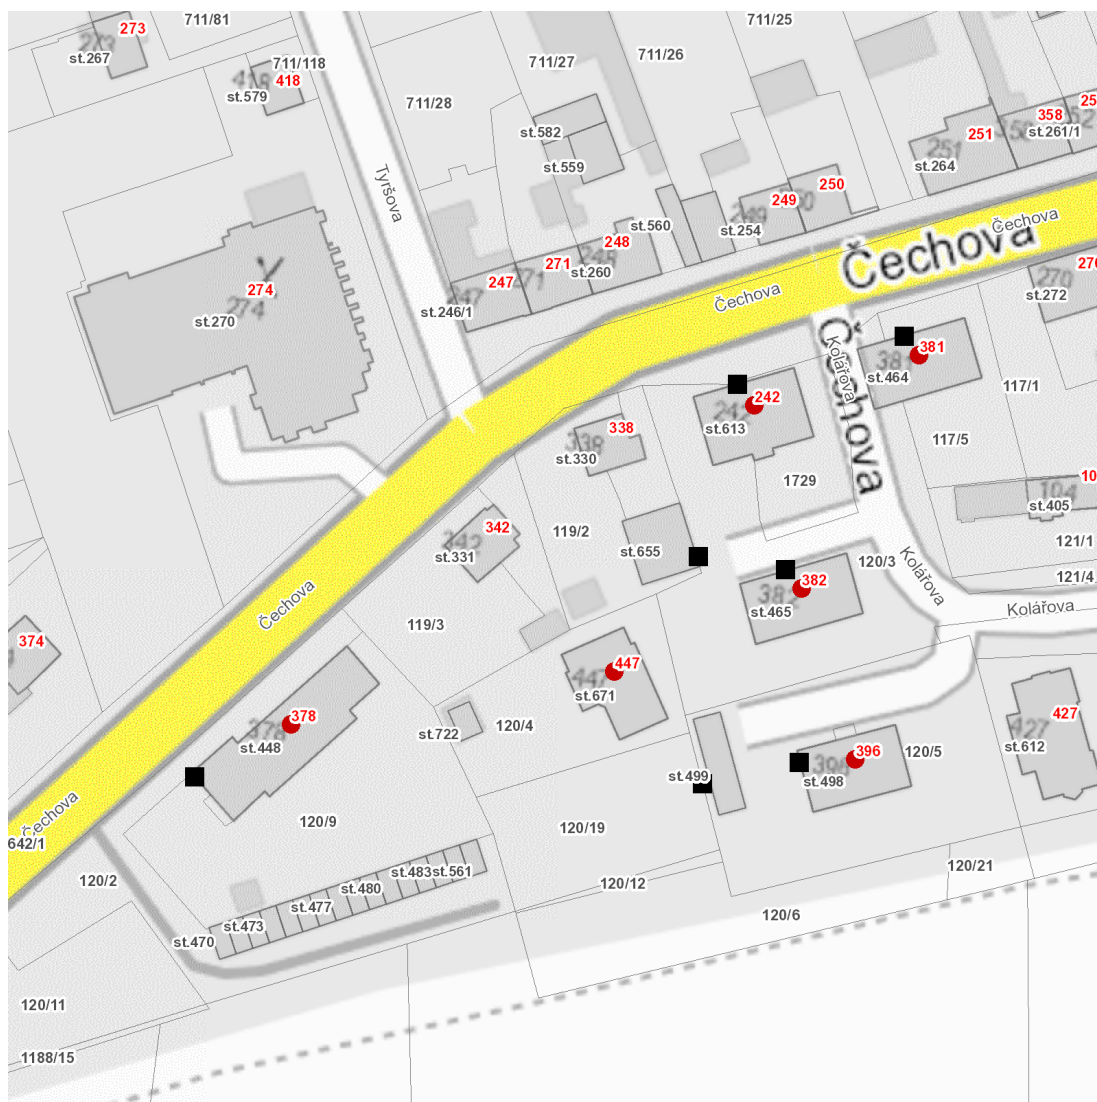

dne **27. 2. 2025** od **8:00** do **11:30** hodin

Plánovaná odstávka zahrnuje tyto lokality:

Švihov (okres Klatovy)

Čechova: č. p. 242, 378, 381, 382, 447

Kolářova: č. p. 396

UPOZORNĚNÍ

Dotčené zařízení distribuční soustavy je nutné i v době odstávky považovat za zařízení pod napětím, a proto vás žádáme o dodržení všech zásad bezpečnosti a provedení opatření potřebných k zamezení případných škod na zdraví a majetku. | Provozovatelé výroben elektřiny jsou povinni zajistit přerušeni dodávky elektřiny z výroby do vypnutého úseku distribuční soustavy.

dne 27. 2. 2025 od 8:00 do 11:30 hodin**Orientační mapový podklad odstávkou dotčených lokalit****VYSVĚTLIVKY**

- – adresy dotčené odstávkou elektřiny
- – místa připojení k elektrické síti dotčená odstávkou

INFORMACE ZASLÁNA

IDDS: x63ba4c (Město Švihov)