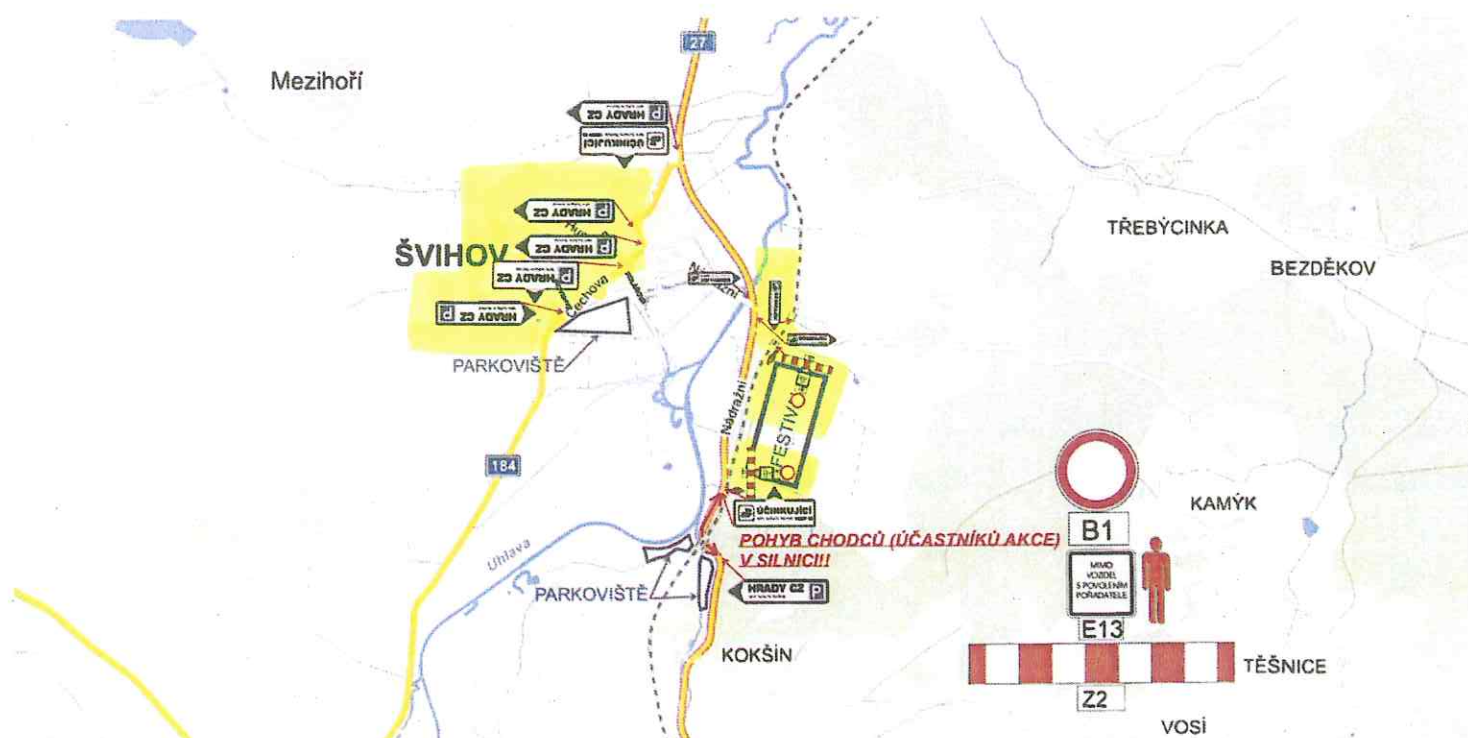

# Návrh DIO FESTIVAL ČESKÉ HRADY NA ŠVIHOVĚ

Grafické provedení směrových tabulí  
na akce: **HRADY CZ**  
letní kulturní festival

směrové cíle k

IS 4a

IS 4b

IS 4c

Grafické provedení směrových tabulí

na akce: **HRADY CZ**

letní kulturní festival

**směrové cíle pro „účinkující“**

IS 4a

IS 4b

IS 4c